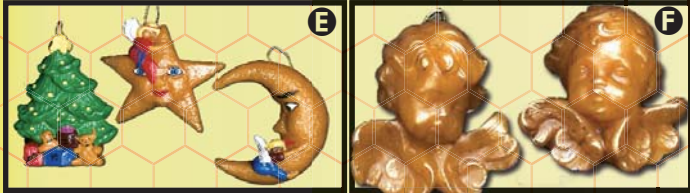

Art.Nr.	Bezeichnung	Größe	Docht	Gewicht	EUR
996 0354	A NIKOLAUS-Relief, 4-Fach	7,5 x 6cm		18g	22,45
996 0355	B FROSCH	5 x 5cm		25g	7,45
996 0356	C STORCHEN-RELIEF	15 x 8cm		55g	10,55
996 0357	D DELPHIN-RELIEF	11 x 4,8cm		120g	14,70
996 0360	E BAUM-STERN-MOND-Relief 3-fach	9 x 9cm		40g	24,65
996 0361	F PUTTENKÖPFE 2-fach	5 x 5cm		35g	20,20
996 0362	G RELIEF Christbaum-Schmuck, 6-fach	5 x 7cm		20g	19,70
996 0363	H OSTERSTRAUB-Anhänger, 6-fach	5 x 7cm		je 10g	18,30
996 0364	I ENGEL m HARFE	12,5x7,5cm		60g	15,80
996 0365	J ENGEL m LAUTE	12,5x7,5cm		65g	15,80
996 0366	K OSTERSTRAUB-Anhänger, 6-fach	5 x 7cm		je 8g	18,20
996 0936	L Zwei Engel, Reliefform, zwei Motive	15 x 8cm		90g	26,80
996 0940	M Betende Hände, Reliefform	16,5 x 12cm		210g	37,70
996 0941	N Wandmodel-Relief mit Herzmotiv	11 x 10,5cm		135g	11,75

Art.Nr.	Bezeichnung	Größe	Docht	Gewicht	EUR
996 0942	A Vier Engel, 4 Motive, Reliefform	8 x 6,5cm		110g	35,40
996 0943	B Bild mit Blumenrelief	10,5 x 8cm		50g	10,60
996 0990	C Vier Zwerge, Reliefform, 4 Motive	5,5 x 4,5cm		40g	19,95
996 0991	D Vier Clowns, Reliefform, 4 Motive	6 x 4cm		40g	19,95
996 0992	E Christbaum-Anhänger, 4 Engel-Motive	6 x 4,5cm		50g	21,30
996 1010	F Tisch- u. Türkärtchen-Relief, 4-fach	5 x 6,5cm		20g	21,95
996 1012	G Zierteller mit Sternenreliefs	3,5 x 16cm		140g	51,95
996 1013	H Zierdose m. Deckel u. Engelrelief	9 x 11,5cm		340g	73,95
996 1014	I dto. m Blumenrelief	7,5 x 11cm		350g	66,55
996 1015	J Teelicht-Untersetzer, Stern mit Relief	1,5 x 18cm		135g	14,65
996 1073	K Engel mit Flöte	13,5x6,5cm		75g	27,70
996 1074	L Engel mit Geige	14 x 8cm		95g	27,70
996 1076	M Krippe	19 x 14cm		420g	53,90
996 1077	N Madonna	23 x 7,5cm		125g	41,20