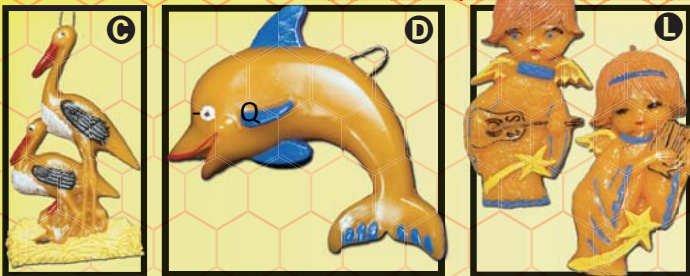

Art.Nr.	Bezeichnung	Größe	Docht	Gewicht	EUR
996 0354	A NIKOLAUS-Relief, 4-Fach	7,5 x 6cm		18g	22,45
996 0355	B FROSCH	5 x 5cm		25g	7,45
996 0356	C STORCHEN-RELIEF	15 x 8cm		55g	10,55
996 0357	D DELPHIN-RELIEF	11 x 4,8cm		120g	14,70
996 0360	E BAUM-STERN-MOND-Relief 3-fach	9 x 9cm		40g	24,65
996 0361	F PUTTENKÖPFE 2-fach	5 x 5cm		35g	20,20
996 0362	G RELIEF Christbaum-Schmuck, 6-fach	5 x 7cm		20g	19,70
996 0363	H OSTERSTRAUB-Anhänger, 6-fach	5 x 7cm		je 10g	18,30
996 0364	I ENGEL m HARFE	12,5x7,5cm		60g	15,80
996 0365	J ENGEL m LAUTE	12,5x7,5cm		65g	15,80
996 0366	K OSTERSTRAUB-Anhänger, 6-fach	5 x 7cm		je 8g	18,20
996 0936	L Zwei Engel, Reliefform, zwei Motive	15 x 8cm		90g	26,80
996 0940	M Betende Hände, Reliefform	16,5 x 12cm		210g	37,70
996 0941	N Wandmodel-Relief mit Herzmotiv	11 x 10,5cm		135g	11,75

Art.Nr.	Bezeichnung	Größe	Docht	Gewicht	EUR
996 0942	A Vier Engel, 4 Motive, Reliefform	8 x 6,5cm		110g	35,40
996 0943	B Bild mit Blumenrelief	10,5 x 8cm		50g	10,60
996 0990	C Vier Zwerge, Reliefform, 4 Motive	5,5 x 4,5cm		40g	19,95
996 0991	D Vier Clowns, Reliefform, 4 Motive	6 x 4cm		40g	19,95
996 0992	E Christbaum-Anhänger, 4 Engel-Motive	6 x 4,5cm		50g	21,30
996 1010	F Tisch- u. Türkärtchen-Relief, 4-fach	5 x 6,5cm		20g	21,95
996 1012	G Zierteller mit Sternenreliefs	3,5 x 16cm		140g	51,95
996 1013	H Zierdose m. Deckel u. Engelrelief	9 x 11,5cm		340g	73,95
996 1014	I dto. m Blumenrelief	7,5 x 11cm		350g	66,55
996 1015	J Teelicht-Untersetzer, Stern mit Relief	1,5 x 18cm		135g	14,65
996 1073	K Engel mit Flöte	13,5x6,5cm		75g	27,70
996 1074	L Engel mit Geige	14 x 8cm		95g	27,70
996 1076	M Krippe	19 x 14cm		420g	53,90
996 1077	N Madonna	23 x 7,5cm		125g	41,20