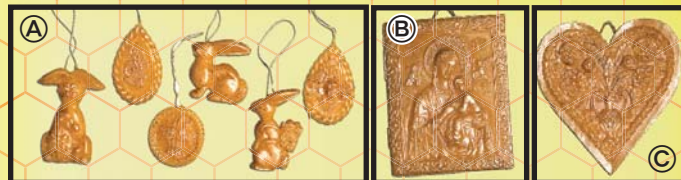

Art.Nr.	Bezeichnung	Größe	Docht	Gewicht	EUR
995 1057	A Zauberlehrling	10 x 6cm	7	75g	36,00
995 1058	B Hexe	9 x 5,5cm	7	95g	36,00
995 1059	C Junge m. Schneebällen	11 x 5,5cm	7	60g	41,30
995 1060	D Mädchen auf Schneekugel	11 x 7,5cm	7	135g	41,30
995 1061	E Lebkuchenhaus	7,5 x 7,5cm	7	115g	31,20
995 1062	F Gr. Nikolaus	19,5 x 10cm	9	440g	117,50
995 1063	G Dekor-Kerze	10 x 7,5cm	9	370g	40,20
995 1064	H Biene	2,5 x 7cm	7	30g	13,20
995 1065	I Nikolaus-Stiefel	10 x 12,5cm	9	430g	96,90
995 1066	J Bienenkorb	18 x 10,5cm	9	470g	104,25
995 1067	K Herz mit Sternchen	8 x 11,5cm	12	270g	67,80
995 1068	L Teelicht Tannenbaum	7 x 4,3cm	6	30g	11,00
995 1069	M Tannenbaum	11,5x6,5cm	7	100g	36,20
995 1070	N Baum mit Krippe	10 x 8cm	8	130g	41,30
995 1071	O Weihnachtsbaum	26,5 x 9cm	9	490g	125,55
995 1072	P Teelicht Tannenzäpfchen	6,5 x 4cm	6	35g	13,70
995 1075	Q Teelicht Engelchen	5,5 x 5cm	6	30g	13,70
995 50055	Kerze „Vater unser...“ 980 g	20,3 x 10cm	13	980g	115,50
999 0102	R Dochthalter 2 Hölzchen mit Gummibändern			0,55	
999 0160	Ersatzgummiringe für Formen	für 25 mm ø		50g	2,90
999 0161	Ersatzgummiringe für Formen	für 80 mm ø		50g	3,20
999 0162	Ersatzgummiringe für Formen	für 100 mm ø		50g	3,20
999 0163	Ersatzgummiringe für Formen	für 130 mm ø		50g	3,55

Art.Nr. Bezeichnung Größe Docht Gewicht EUR

Reliefgießformen

996 0136	A OSTERSTRAUB - Anhänger, 6-fach	5 x 7cm	je 20g	19,60	
996 0319	B RELIEF IKONE MARIA	10 x 12cm	130g	9,10	
996 0327	C RELIEF BLÜTENHERZ	16 x 17cm	160g	14,95	
996 0331	D FIGUR sing. Engel	11 x 5cm	6	60g	23,40
996 0332	E FIGUR sing. Engel	11 x 5cm	6	70g	23,40
996 0333	F RELIEF Christbaum-Schmuck, 6-fach	5 x 7cm	20g	19,80	
996 0334	G RELIEF Christbaum-Schmuck, 6-fach	5 x 7cm	20g	19,80	
996 0335	H RELIEF Christbaum-Schmuck, 6-fach	5 x 7cm	20g	19,80	
996 0340	RELIEF BIENEN	13 x 13cm		6,95	
996 0344	I KRIPPEN-FIGUR MARIA	10 x 6cm	60g	26,25	
996 0345	J KRIPPEN-FIGUR JOSEF	10 x 6cm	70g	26,25	
996 0346	K KRIPPEN-FIGUR KRIPPE	2 x 5cm	15g	5,80	
996 0347	L KRIPPEN-FIGUR KÖNIG	11 x 5cm	55g	21,35	
996 0348	M KRIPPEN-FIGUR KÖNIG	14 x 5cm	70g	26,60	
996 0349	N KRIPPEN-FIGUR KÖNIG	14 x 7cm	70g	32,85	
996 0350	O KRIPPEN-FIGUR HIRTE	14 x 6cm	65g	29,75	
996 0351	P KRIPPEN-FIGUR OCHSE	5 x 9cm	50g	17,70	
996 0352	Q KRIPPEN-FIGUR ESEL	5 x 8cm	40g	17,70	
996 0353	R KRIPPEN-FIGUR SCHAF	3 x 4cm	7g	5,95