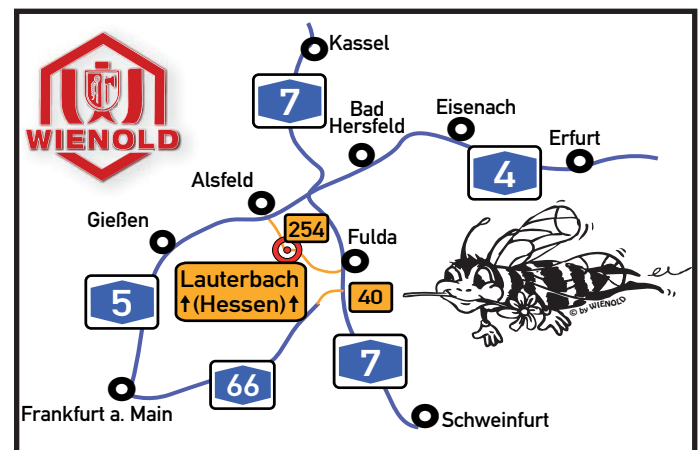

Bienenhof Buchonien®

BESTELLSERVICE:

Telefon: 0049 (0) 6641 - 3068

gerne nehmen wir Ihre Bestellung entgegen:

Mo. - Sa. 8 - 12 Uhr

Mo., Di., Do., Fr. 14-17 Uhr

per E-Mail:

info@wienold-imkereibedarf.de

per FAX: 0049 (0) 6641 - 3060

und auch weiterhin klassisch:

per Post ✉

füllen Sie dazu Ihren Bestellschein aus und geben ihn per Brief zur Post

NICHT VERGESSEN!

Geben Sie bei allen Bestellungen Ihre Kunden-Nr., soweit vorhanden, sowie die Art.-Nr. und Menge genau an, dadurch wird die Bearbeitung deutlich verbessert.

Teilen Sie auch Ihre neue Adresse mit, wenn Sie umgezogen sind.

Um Missverständnisse ausschließen zu können, empfehlen wir eine schriftliche Bestellung abzugeben.

Besucher sind herzlich willkommen