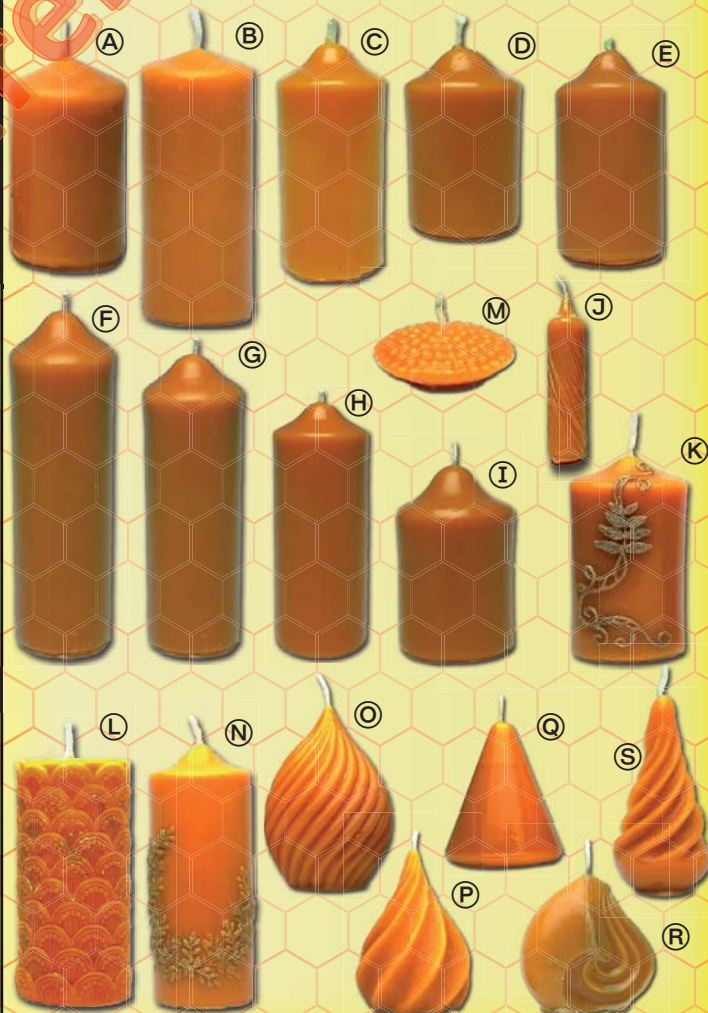

Silikon-Kerzenformen