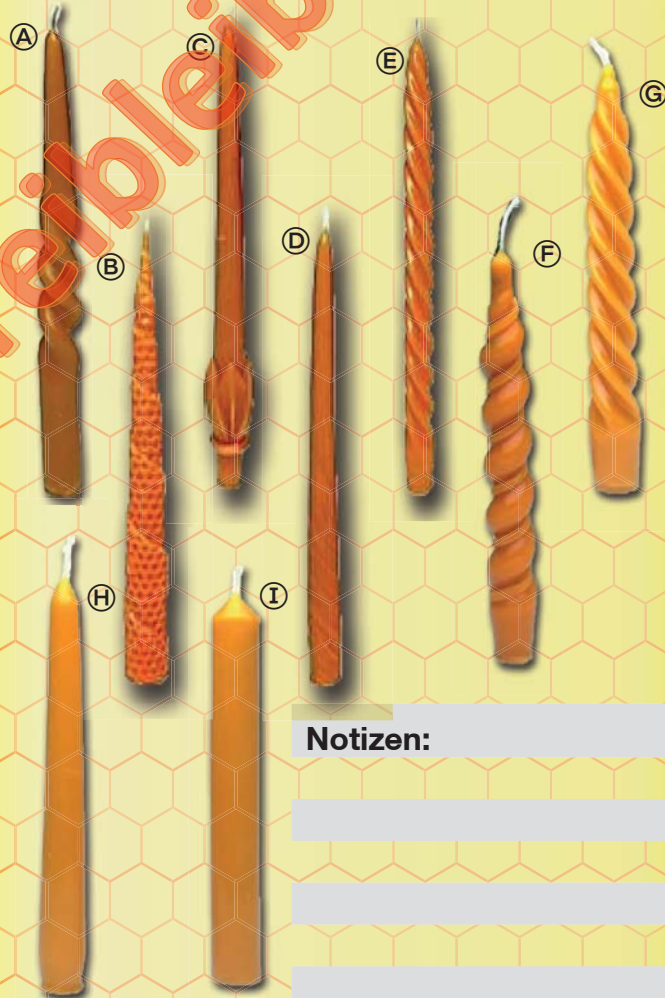

Notizen:

7

Silikon-Kerzenformen