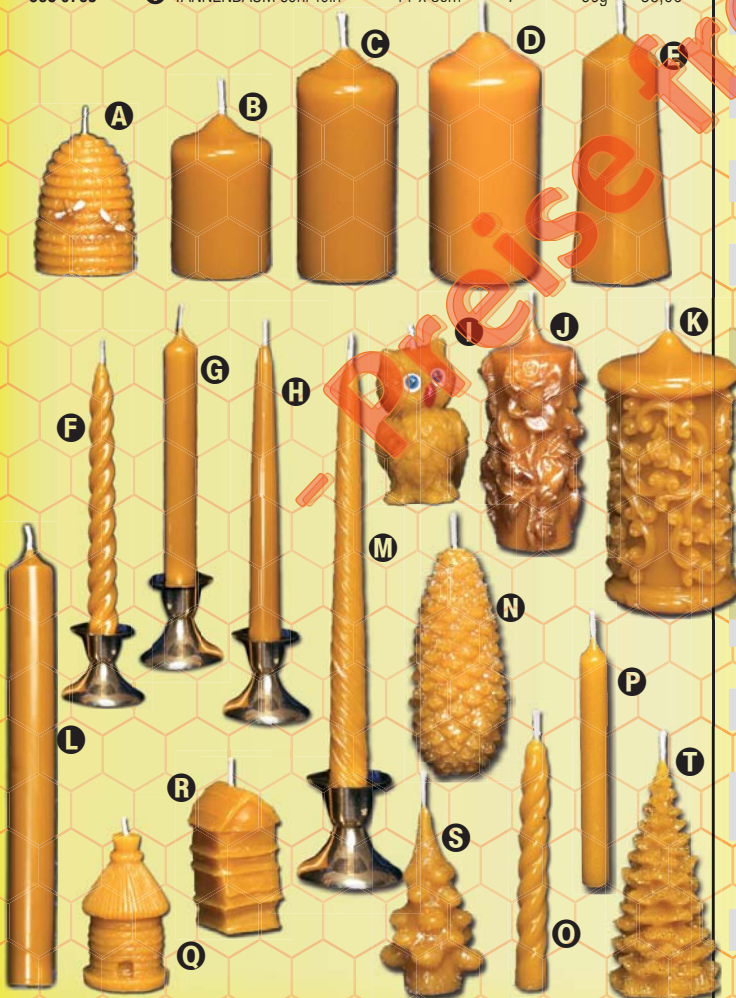

Dekorvorschläge / Kerzen stellen Musterabbildungen dar.