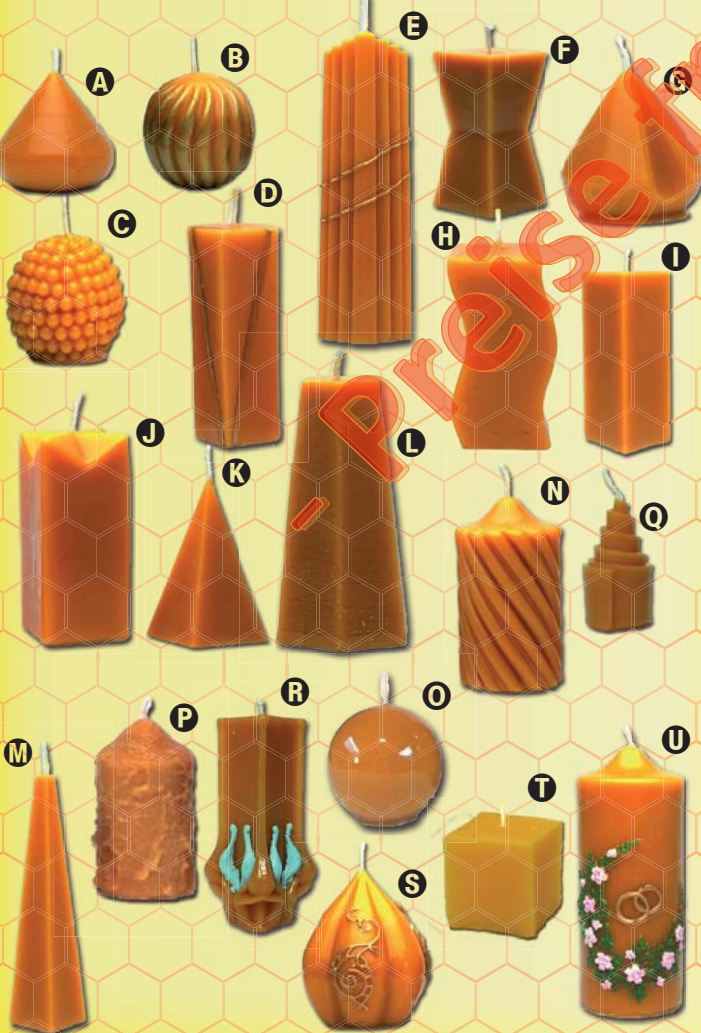

Dekorvorschläge / Kerzen stellen Musterabbildungen dar.